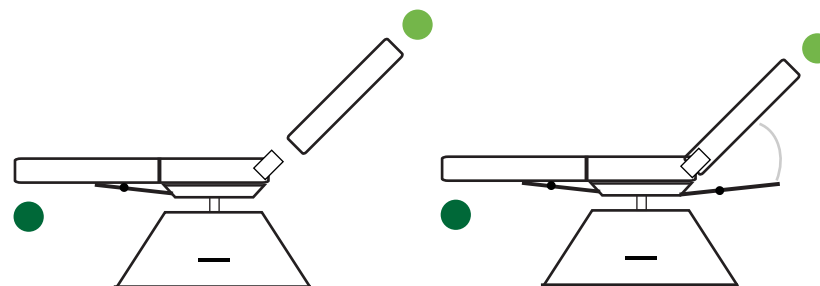

Armado camilla MB7110

Piezas incluidas

Sillón con Base hidrahúlica
1 Pieza ●

Respaldo
1 Pieza ●

Descansa cabezas
1 Pieza ●

Descansa brazos
2 Piezas ●

Herramienta requerida

⊕ Desarmador de cruz

⊖ Dado de 14mm.

 Llave española 9/16

Paso1

Paso2

Paso3

Paso4