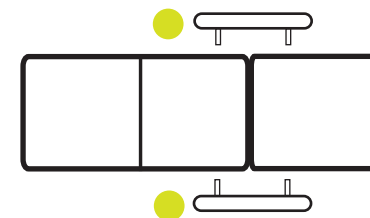

Herramienta requerida

Desarmador de cruz

Dado de 14mm.

Llave española 9/16

Paso1

vista lateral armado

Paso2

piezas ensambladas

Paso3

Paso4