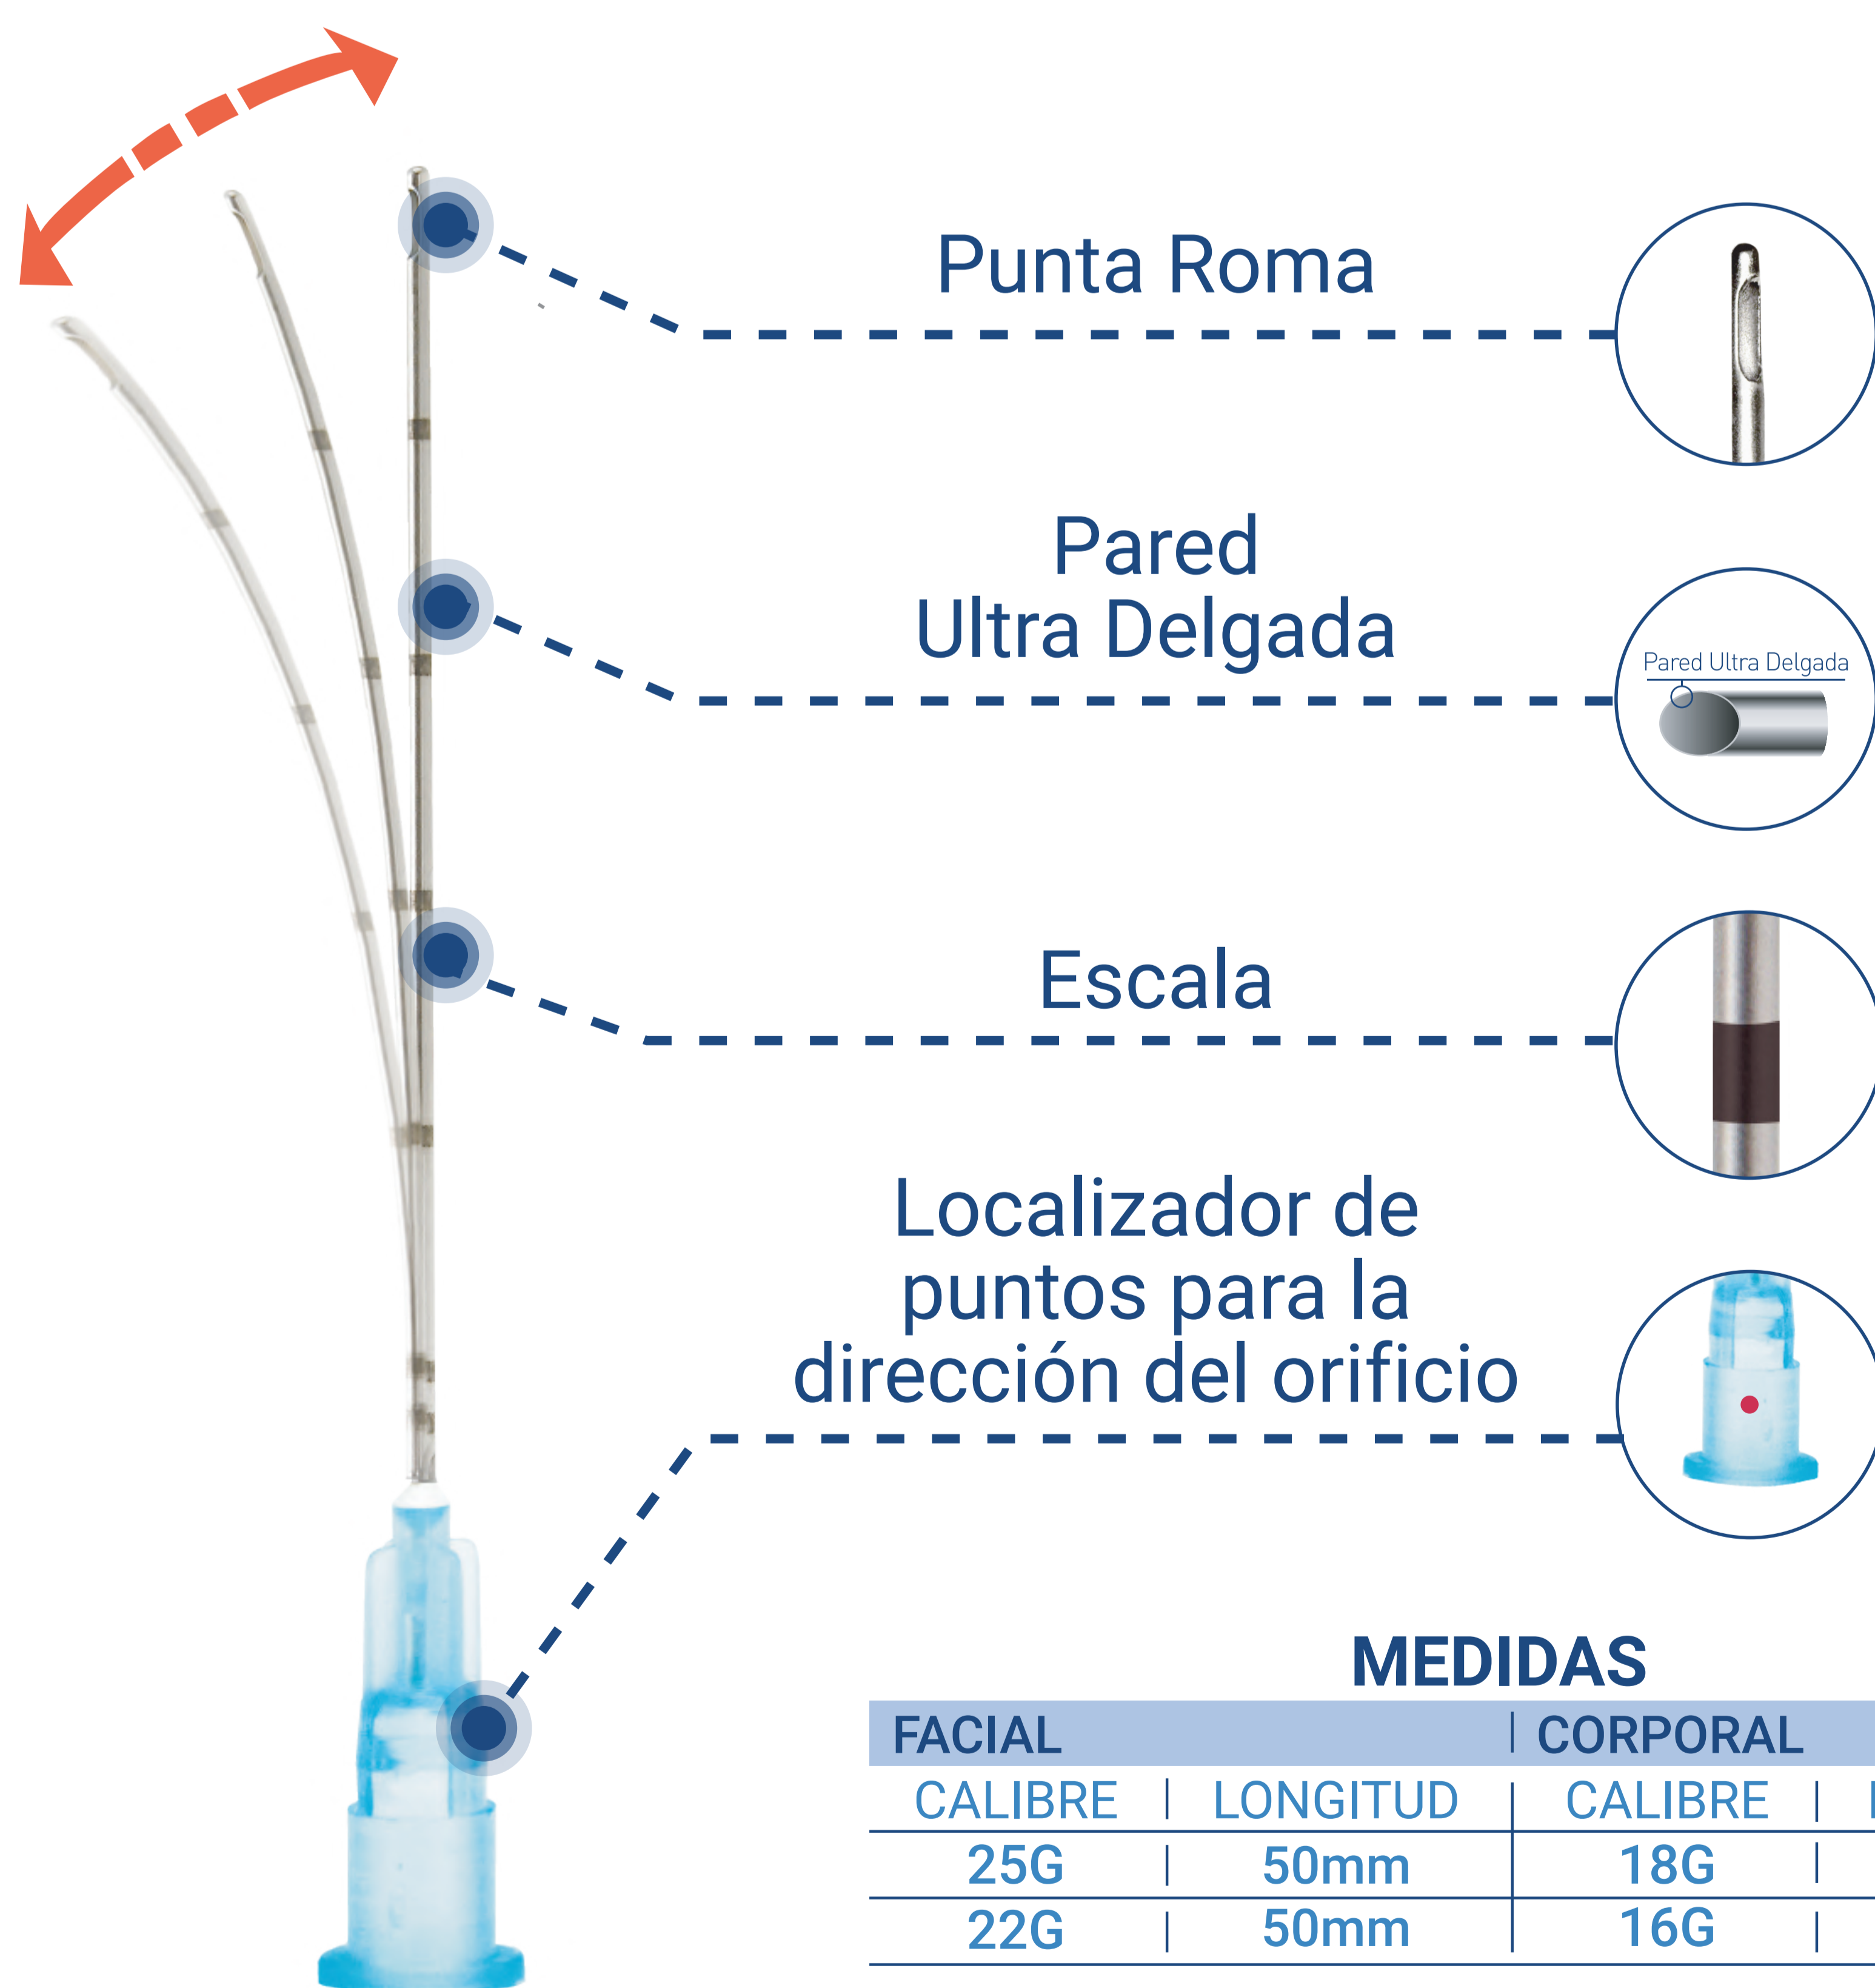

# DUO CANNULA

La Mejor Cánula Roma para Rellenos

## Mejor Seguridad Mejores Resultados

1. Líneas glabellares

2. Ceja, Sien

3. Pómulo, Nariz

4. Pliegues nasolabiales,  
Labios

5. Línea mandibular

## Roma y Flexible

Cofepris  Registro Sanitario  
No. 1690C2018 SSA

**Umbrella** You won't get wet

**medstore**  
Tecnología que Sirve