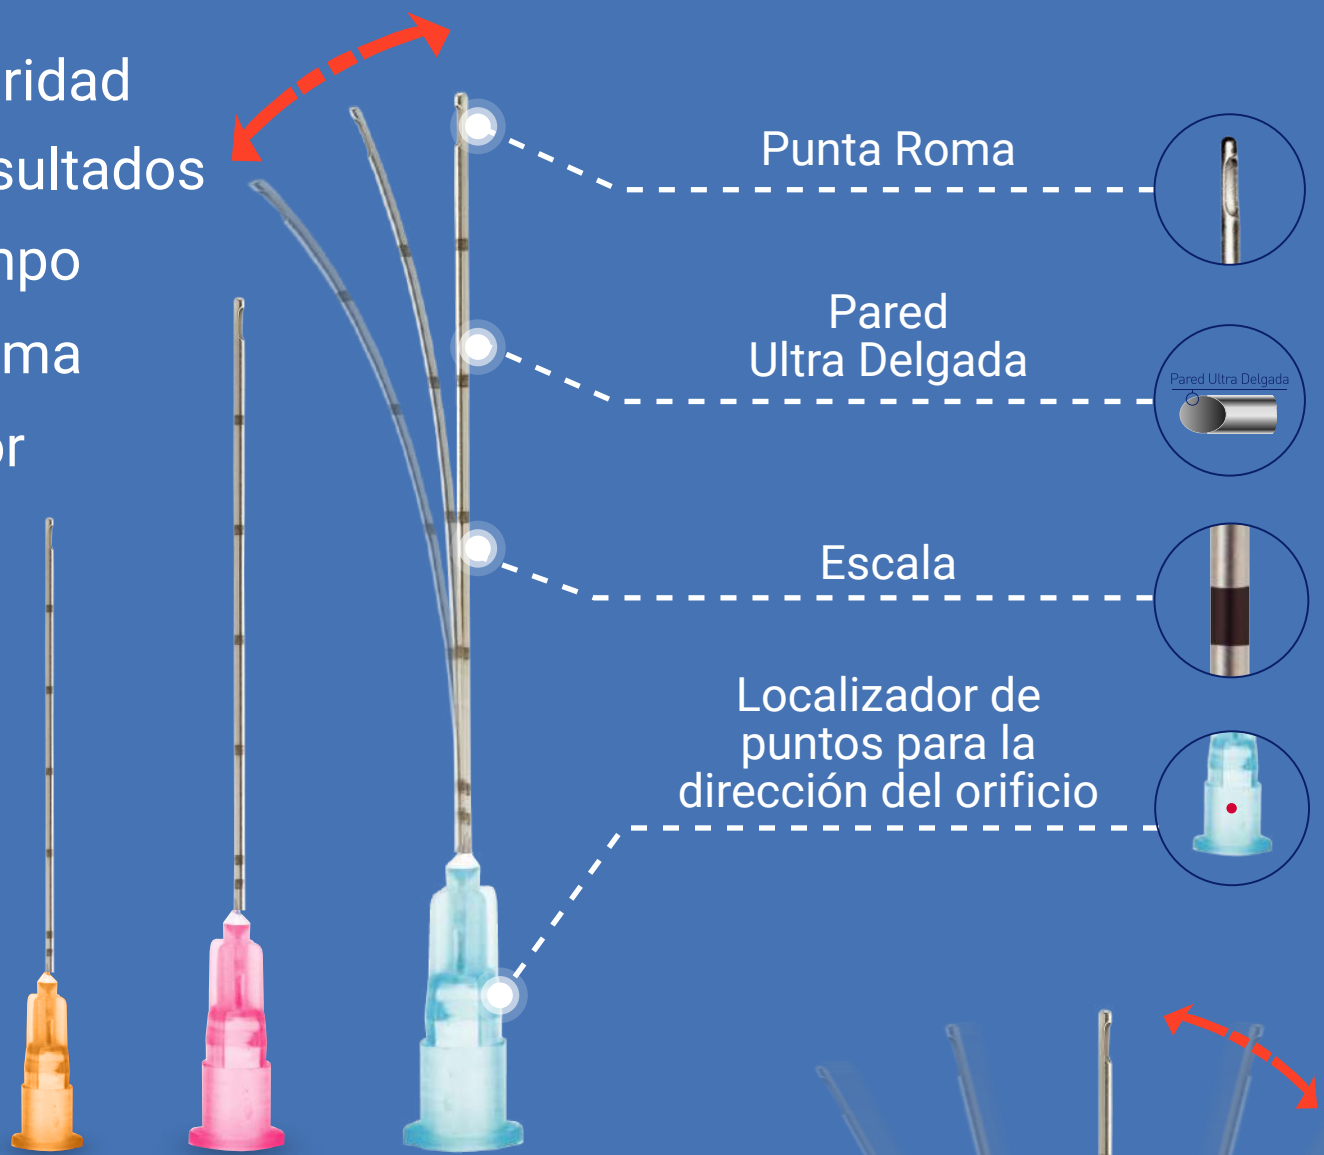

DUO
CANNULA

CÁNULA DE UN SOLO USO

1. Líneas glabellares

2. Ceja, Sien

3. Pómulo, Nariz

4. Pliegues nasolabiales,
Labios

5. Línea mandibular

ES **DIFERENTE** ES **ÚNICA** ES **OCASIONAL**

DUO CANNULA

CÁNULA DE UN SOLO USO

- ✓ Mayor Seguridad
- ✓ Mejores Resultados
- ✓ Menos Tiempo
- ✓ Menos Trauma
- ✓ Menos Dolor

MEDIDAS

FACIAL		CORPORAL	
CALIBRE	LONGITUD	CALIBRE	LONGITUD
25G	50mm	18G	70mm
22G	50mm	16G	70mm