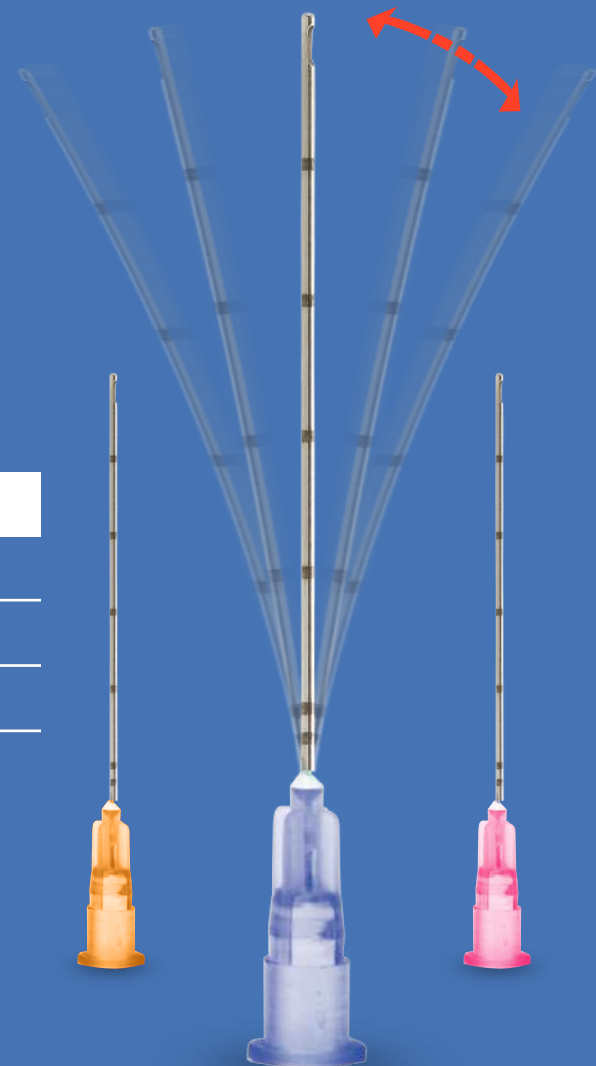

DUO
CANNULA

CÁNULA DE UN SOLO USO

1. Líneas glabellares

2. Ceja, Sien

3. Pómulo, Nariz

4. Pliegues nasolabiales,
Labios

5. Línea mandibular

ES **DIFERENTE** ES **ÚNICA** ES **OCASIONAL**

DUO CANNULA

CÁNULA DE UN SOLO USO

- ✓ Mayor Seguridad
- ✓ Mejores Resultados
- ✓ Menos Tiempo
- ✓ Menos Trauma
- ✓ Menos Dolor

MEDIDAS

FACIAL		CORPORAL	
CALIBRE	LONGITUD	CALIBRE	LONGITUD
25G	50mm	18G	70mm
22G	50mm	16G	70mm