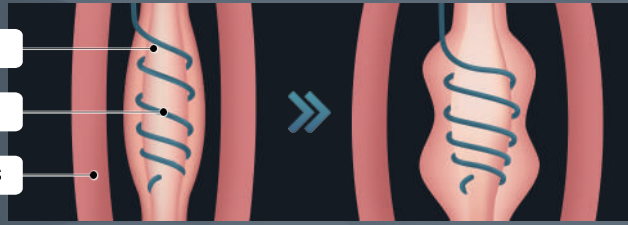

TRATAMIENTO CORESCULPT

36,000 contracciones durante 30 min.

Fibras intrafusales

Fibras sensoriales

Fibras extrafusales

RELAJADO

CONTRAÍDO

01 REFUERZO MUSCULAR

Logra una estimulación muscular profunda para tener un cuerpo fuerte, prevenir lesiones y mejorar la salud de quien lo usa.

02 ALIVIO DEL DOLOR

Energía Electromagnética con 3 teslas de alta intensidad que contraen y relajan los músculos de manera repetitiva. Contrae: fibras intrafusales, fibras sensoriales y fibras extrafusales.

03 EFECTO DE EJERCICIO MÁXIMO EFECTIVO

Energía electromagnética de alta intensidad. Contrae y relaja los músculos mínimo 20,000 a un máximo de 36,000 veces en una sesión de 30 minutos. Esta estimulación del músculo tiene el mismo efecto que hacer que hacer miles de sentadillas o abdominales.

30 MIN.

duración del
tratamiento

2 VECES

por semana

4~6 SESIONES

totales de
tratamiento

La pieza de mano genera pulsaciones Electromagnéticas.
El paciente sólo se recuesta en una cama durante 30 minutos por área a tratar.
Sólo son 4 sesiones por 2 semanas.